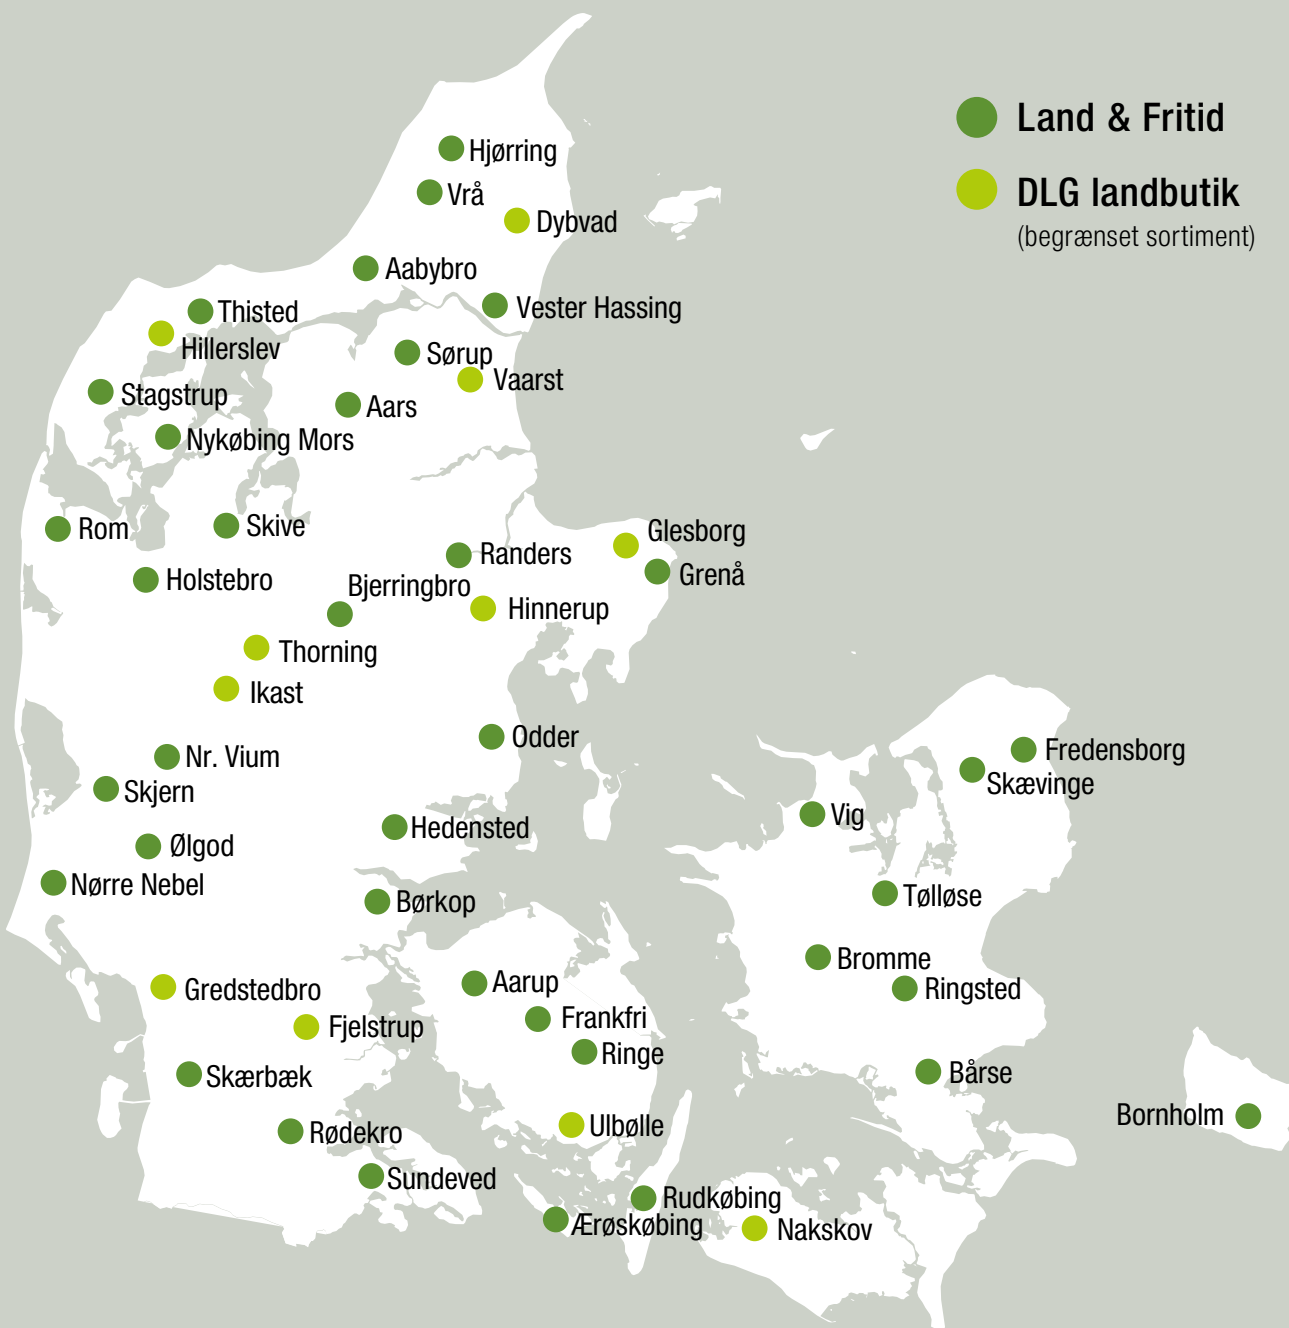

LAND & FRITID HAR ALT TIL HESTEN & RYTTEREN

10 ÅRS JUBILÆUM

I år kan vi fejre, at Equusana holder sin 10-års fødselsdag i forbindelse med Hest & Rytter i Herning. Der er sket meget for Equusana siden opstarten i 2012 både i forhold til udbredelse, men også i forhold til udvikling af nye produkter og optimering af "gamle" produkter.